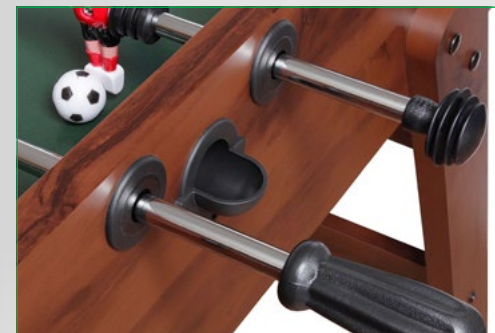

Штанги оборудованы специально разработанной для столов Fortuna системой «Player Safety».