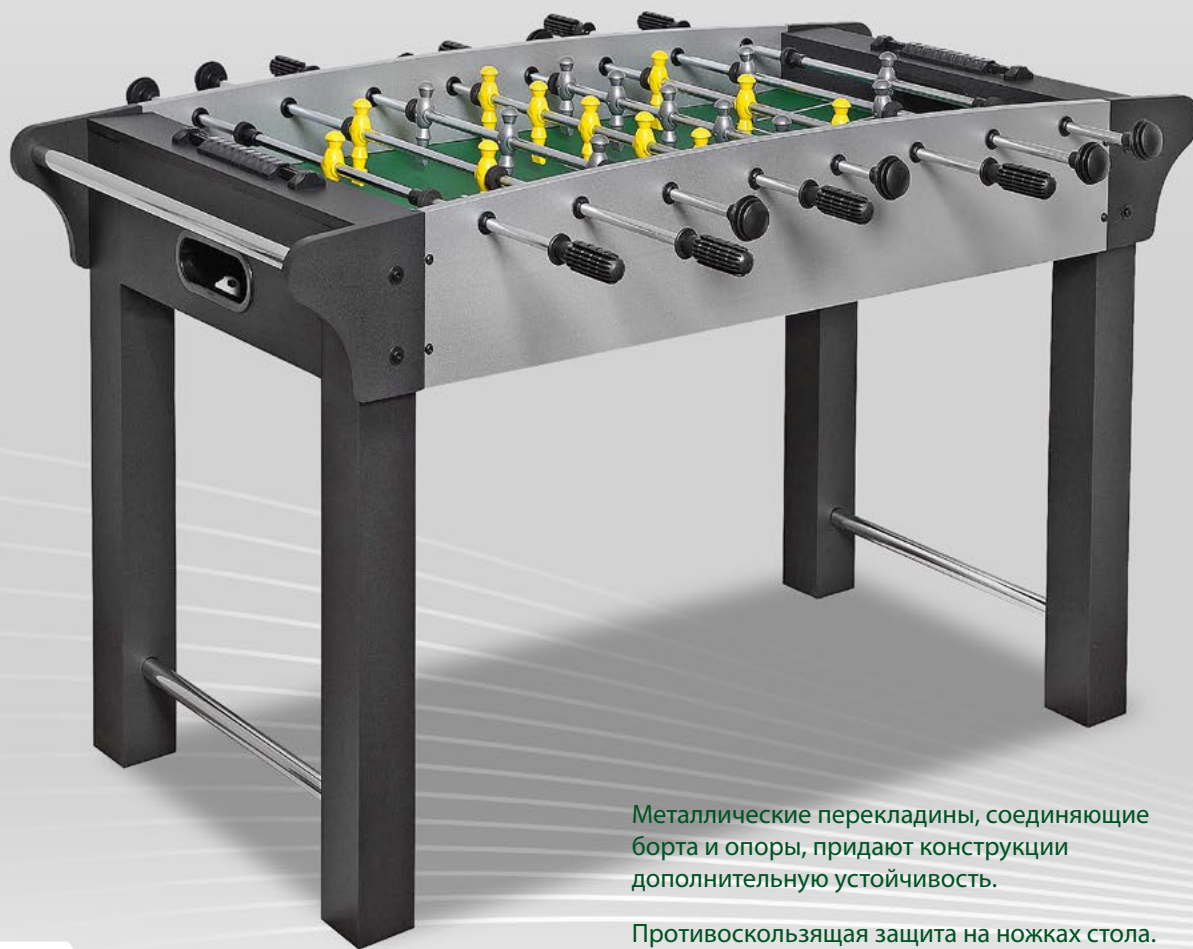

Модель DOMINATOR FDH-455 выполнена из высококачественного материала МДФ с защитным виниловым покрытием.

Эту модель отличает, стильный дизайн и лаконичность линий, станет украшением дома, офиса или клуба.

Металлические перекладины, соединяющие борта и опоры, придают конструкции дополнительную устойчивость.

Противоскользящая защита на ножках стола.

КЛЮЧЕВЫЕ ХАРАКТЕРИСТИКИ:

тип штанги	сквозная с системой Player Safety
габариты	141 x 61 x 79 см
вес нетто	19,0 кг
вес брутто	22,5 кг
артикул	07792