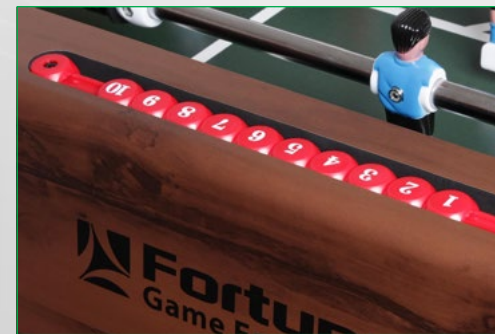

Нет необходимости держать счет игры в голове или записывать на бумаге. Для этой цели на бортах модели установлены пластиковые счетчики забитых голов.