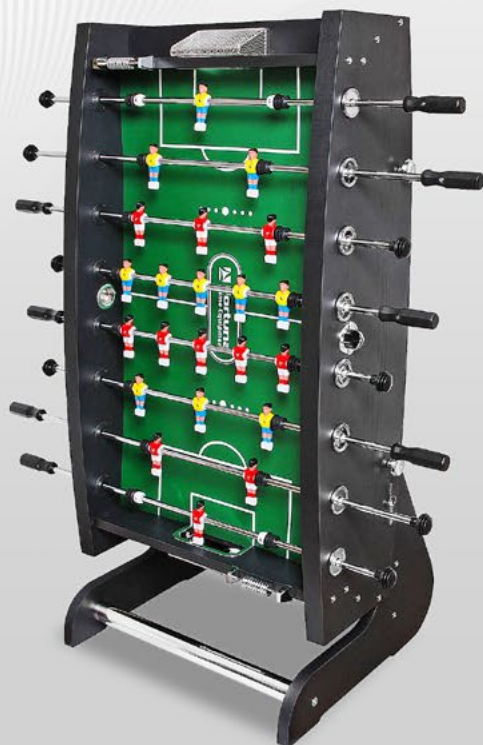

## КЛЮЧЕВЫЕ ХАРАКТЕРИСТИКИ:

тип штанги	сквозная с системой Player Safety
габариты	140 x 74 x 88 см
вес нетто	58,0 кг
вес брутто	70,5 кг
артикул	<b>07744</b>

Нет необходимости держать счет игры в голове или записывать на бумаге. Для этой цели на бортах модели установлены пластиковые счетчики забитых голов.

Штанги оборудованы специально разработанной для столов Fortuna системой «Player Safety».

Респектабельный игровой стол ESCALADE FDB-560 станет центром внимания семейных и дружеских вечеринок.

Благодаря своему дизайну и первоклассному исполнению элементов отделки стол отлично впишется в любой интерьер.

В те моменты, когда игровой стол не используется, его можно сложить и хранить в вертикальном положении.

Корпус и опоры игрового стола изготовлены из высококачественного МДФ с защитным виниловым покрытием.