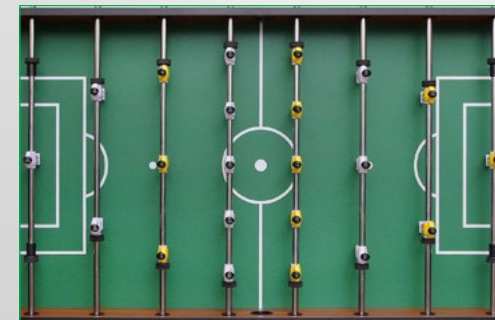

Игровое поле изготовлено из МДФ с виниловым покрытием, защищающим поверхность поля от влаги, царапин и других повреждений.