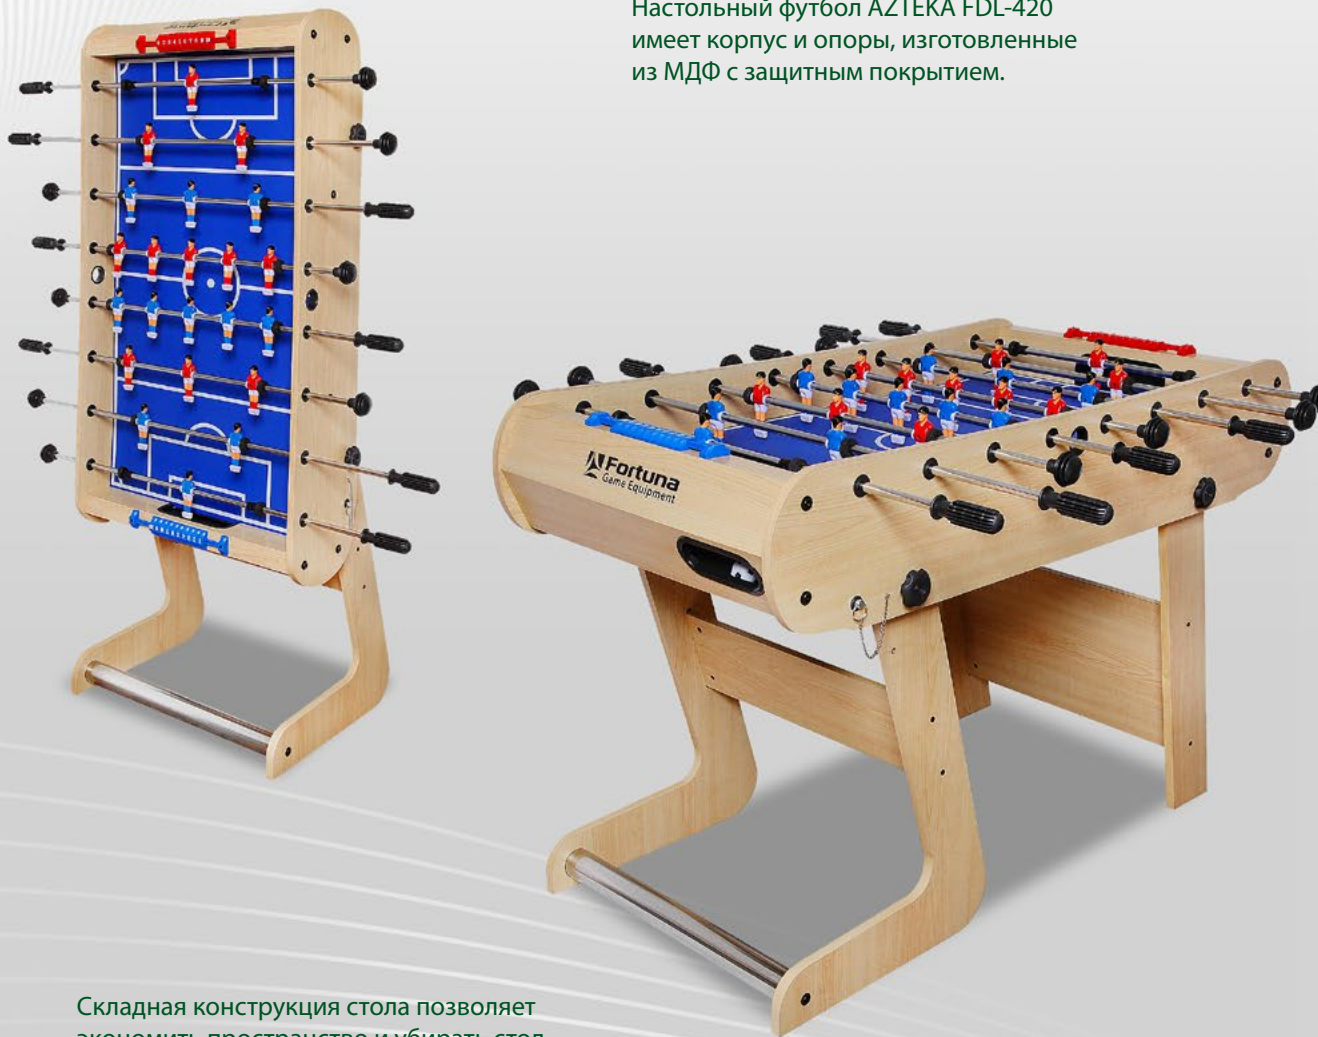

Для обеспечения жесткости конструкции опоры модели соединены перекладинами из металла и МДФ.

## КЛЮЧЕВЫЕ ХАРАКТЕРИСТИКИ:

тип штанги	сквозная с системой Player Safety
габариты	122 x 61 x 81 см
габариты в сложенном виде	159 x 61 x 44 см
вес нетто	24,0 кг
вес брутто	29,6 кг
артикул	<b>07745</b>

Штанги оборудованы специально разработанной для столов «FORTUNA» системой «Player Safety».

Все части стола надежно соединены металлическим крепежом.

Настольный футбол AZTEKA FDL-420 имеет корпус и опоры, изготовленные из МДФ с защитным покрытием.

Складная конструкция стола позволяет экономить пространство и убирать стол на то время, когда он не используется.

На бортах изделия установлены пластиковые счетчики, чтобы избавить игроков от необходимости держать счет в голове.