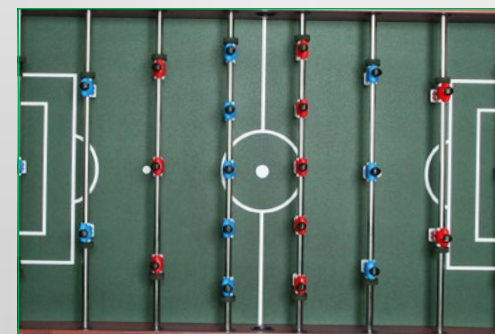

Игровое поле изготовлено из МДФ с виниловым покрытием, защищающее поверхность поля от влаги, царапин и других повреждений.