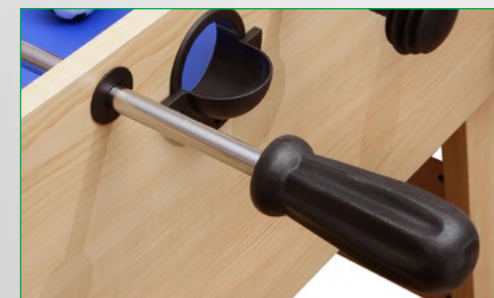

КЛЮЧЕВЫЕ ХАРАКТЕРИСТИКИ:

тип штанги	сквозная с системой Player Safety
габариты	138 x 71 x 87 см
габариты в сложенном виде	169,5 x 71 x 58 см
вес нетто	36,4 кг
вес брутто	42,7 кг
артикул	08173

Штанги оборудованы специально разработанной для столов «FORTUNA» системой «Player Safety».